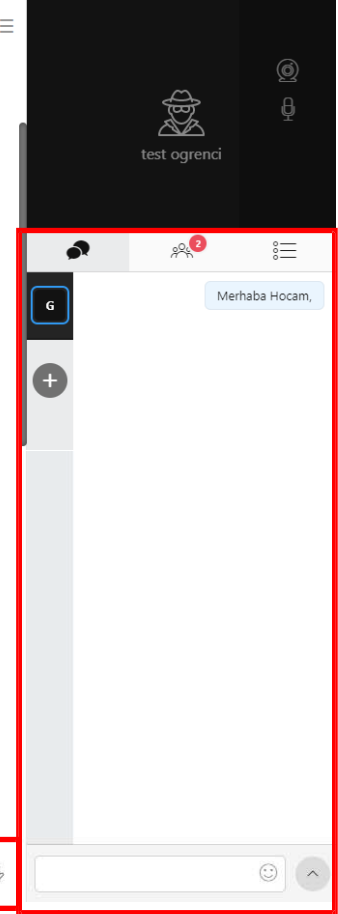

Canlı Ders için "Google Chrome" kullanmanız önerilmektedir.

Marmara
Üniversitesi
Kökü Geçmiş...Güçlü Gelecek...

PERCULUS+

deneme .pdf

04:38 / 01:00:00

ahmet uğur biçer

1 / 1

Bu alanda Öğretim elemanının derste paylaştıklarını görebilirsiniz.

Bu bölümden Öğretim Elemanından söz isteyebilirsiniz.

Bu bölümden mesajlaşabilirsiniz.

Ekran görüntüsü özelliği ile uygulama paylaşımı yapıldığında yukarıdaki gibi görünmektedir.