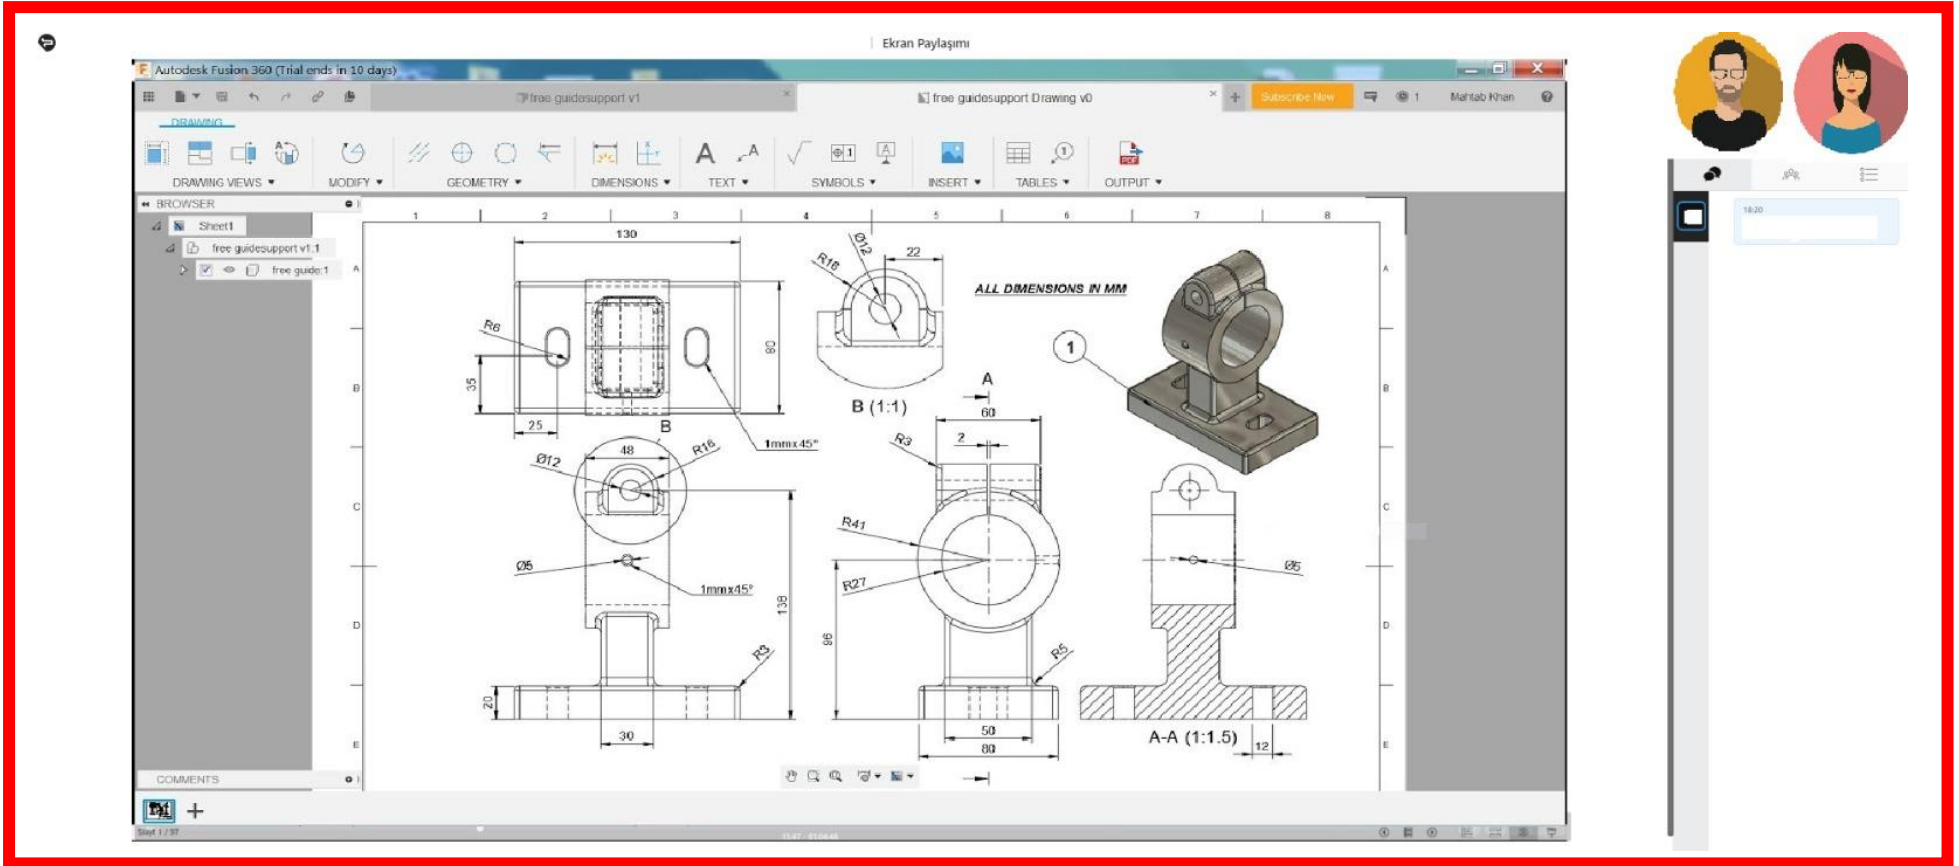

Ekran görüntüsü özelliği ile uygulama paylaşımı yapıldığında yukarıdaki gibi görünmektedir.